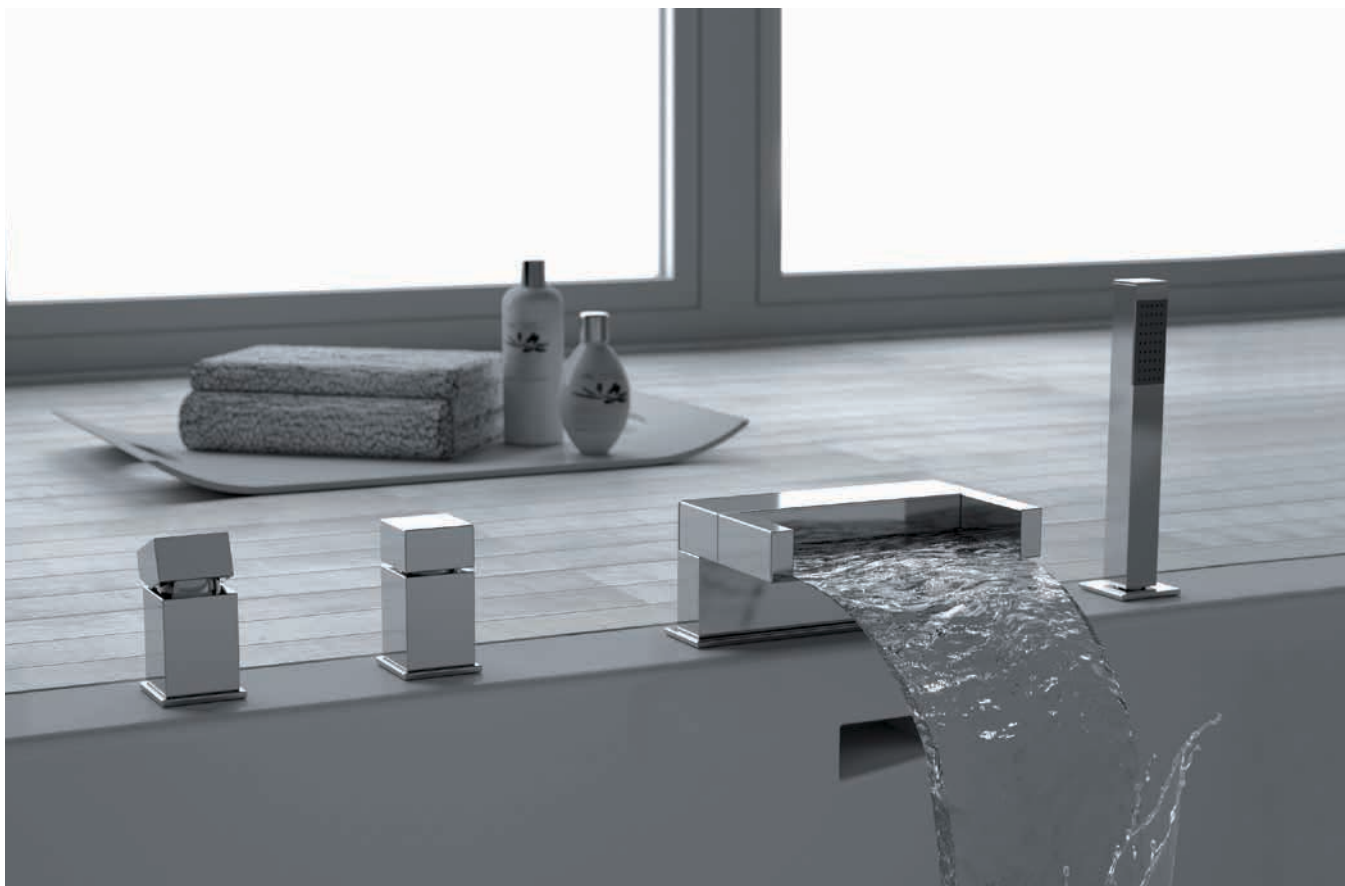

239RI

393RI

Miscelatore lavabo con bocca a cascata e scarico.
Washbasin mixer with waterfall spout and pop-up waste.

CR