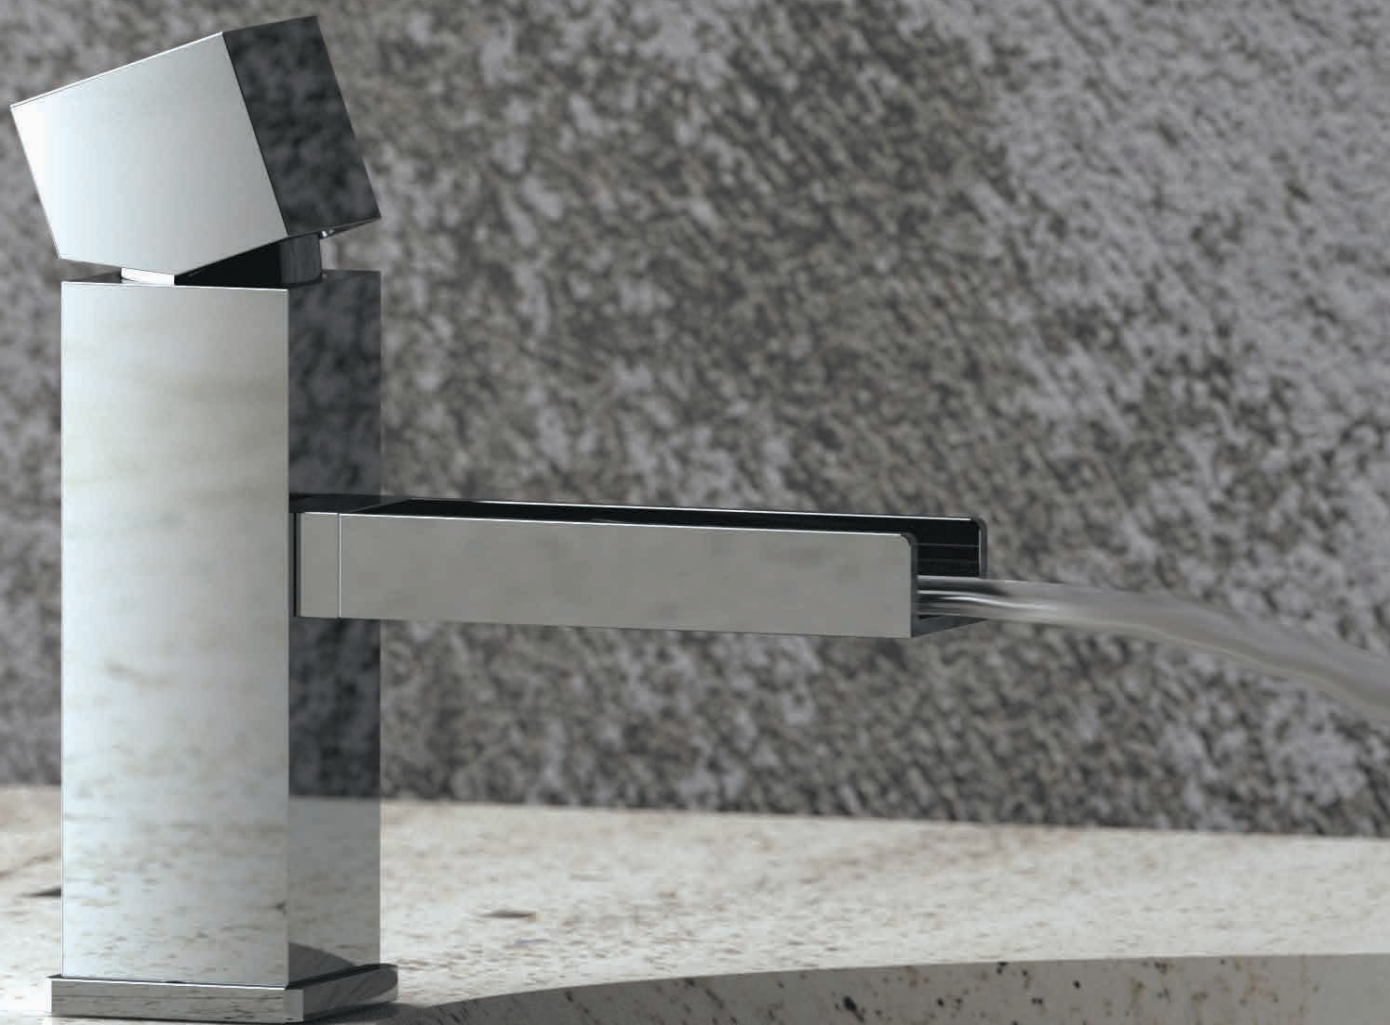

rubinetterie
MARIANI

RIVER

RIVER

La collezione RIVER nasce dal desiderio di coniugare uno stile fortemente contemporaneo con l'incanto e l'armonia di una cascata naturale. L'intera serie, marcatamente cubica nelle proporzioni, viene addolcita dalle bocche di erogazione a cascata che permettono di osservare lo scorrere naturale dell'acqua.

Importanti accorgimenti tecnici fanno sì che, indipendentemente dalla pressione dell'impianto, il miscelatore crei un flusso omogeneo e di conseguenza una cascata perfetta.

Tutte le figure della serie River riflettono appieno i principi della produzione di Rubinetterie Mariani: un'estetica elegante ed impeccabile unita a materiali di qualità e ad un alto valore tecnico, per soddisfare il Cliente sotto tutti gli aspetti.

La collezione è dotata di cartuccia a dischi ceramici Ø 35 mm.

River collection comes from the desire to combine an extremely modern style with the charm and the lush of a natural waterfall effect. The entire series, definitely cubic in proportions, is softened by the special slides that allow you to observe the natural water flow.

CR

**385RI**

Miscelatore monocomando lavabo da terra con bocca a cascata con scarico click-clack e troppo pieno.
Single-lever basin mixer floor-mounting with waterfall spout with click-clack waste and overflow.