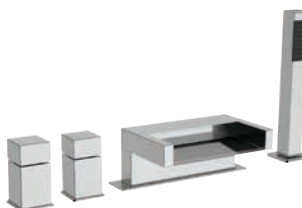

CR

493RI

Miscelatore bidet con scarico e tettuccio estetico brevettato.
Bidet mixer with pop-up waste and patented aesthetic nozzle cover.

CR

565RI

Miscelatore monocomando a incasso per lavabo, con piastra rettangolare in ottone cromato e bocca quadrata a cascata.
Single-lever built-it basin mixer, with rectangular wall flange in chrome plated brass and waterfall squared spout.

CR

**385RI**

Miscelatore monocomando lavabo da terra con bocca a cascata con scarico click-clack e troppo pieno.
Single-lever basin mixer floor-mounting with waterfall spout with click-clack waste and overflow.

CR

**21ARI**

Miscelatore vasca da pavimento con bocca a cascata, senza scarico.
freestanding bath mixer with waterfall spout without waste.

CR

**230RI**

Miscelatore vasca esterno con bocca a cascata, con doccetta completamente cromata in ABS, supporto regolabile e flessibile 150 cm.
Wall mtg. bath/shower mixer with waterfall spout, flexible 150 cm and duplex shower with ABS handshower completely chromed.

CR

**239RI**

Batteria bordo vasca 4 fori con deviatore, bocca a cascata e doccetta in ottone cromato.
4 holes deck mounted bath mixer with diverter, waterfall spout and c.p. brass handshower.

CR

**212RI**