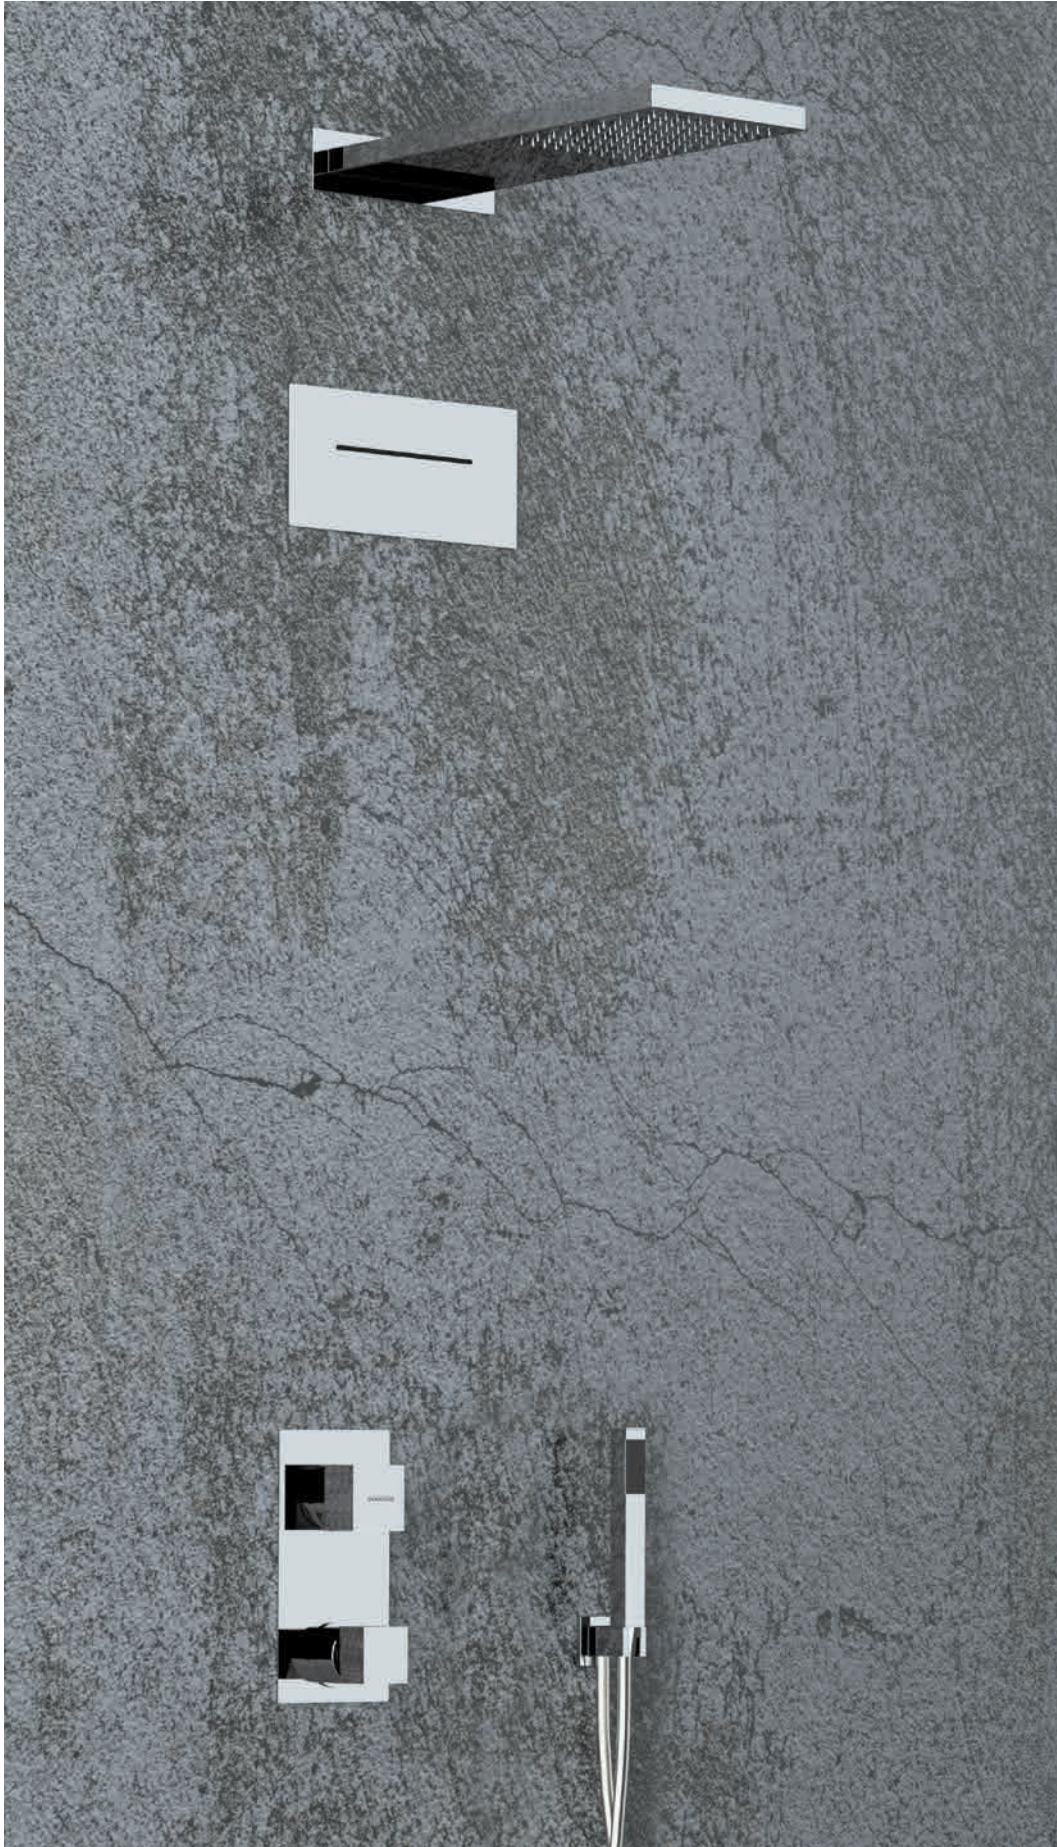

rubinetterie
MARIANI

RIVER

RIVER

La collezione RIVER nasce dal desiderio di coniugare uno stile fortemente contemporaneo con l'incanto e l'armonia di una cascata naturale. L'intera serie, marcatamente cubica nelle proporzioni, viene addolcita dalle bocche di erogazione a cascata che permettono di osservare lo scorrere naturale dell'acqua.

Importanti accorgimenti tecnici fanno sì che, indipendentemente dalla pressione dell'impianto, il miscelatore crei un flusso omogeneo e di conseguenza una cascata perfetta.

Tutte le figure della serie River riflettono appieno i principi della produzione di Rubinetterie Mariani: un'estetica elegante ed impeccabile unita a materiali di qualità e ad un alto valore tecnico, per soddisfare il Cliente sotto tutti gli aspetti.

130DC
Bocca a cascata ad incasso in Acciaio Inox.
Waterfall built-in spout, stainless steel.
CR

13BBC
Bocca a cascata ad incasso in Acciaio Inox.
Waterfall built-in spout, stainless steel.
CR

138PA
Bocca bordo vasca a cascata.
Waterfall spout for deck bath mixer.
CR

17BRIP3SR002
Set doccia composto da: miscelatore a incasso con deviatore a 3 vie (173RIP3); soffione a parete 50x20 cm con getto a pioggia, in acciaio INOX lucidato (SR002); doccetta minimale quadrata a 1 funzione, in ottone (191PF); presa acqua con supporto fisso (242PA); bocca a cascata ad incasso 14,5x30 cm (13BBC); flessibile 150 cm.
Shower set including: built-in mixer with 3-way diverter (173RIP3); 50x20 cm wall shower head with rain jet, in polished stainless steel (SR002); 1-function squared hand shower, in brass (191PF); brass connection pipe with shower holder (242PA); built-in waterfall spout, 14,5x30 cm (13BBC); 150 cm flexible hose.
CR